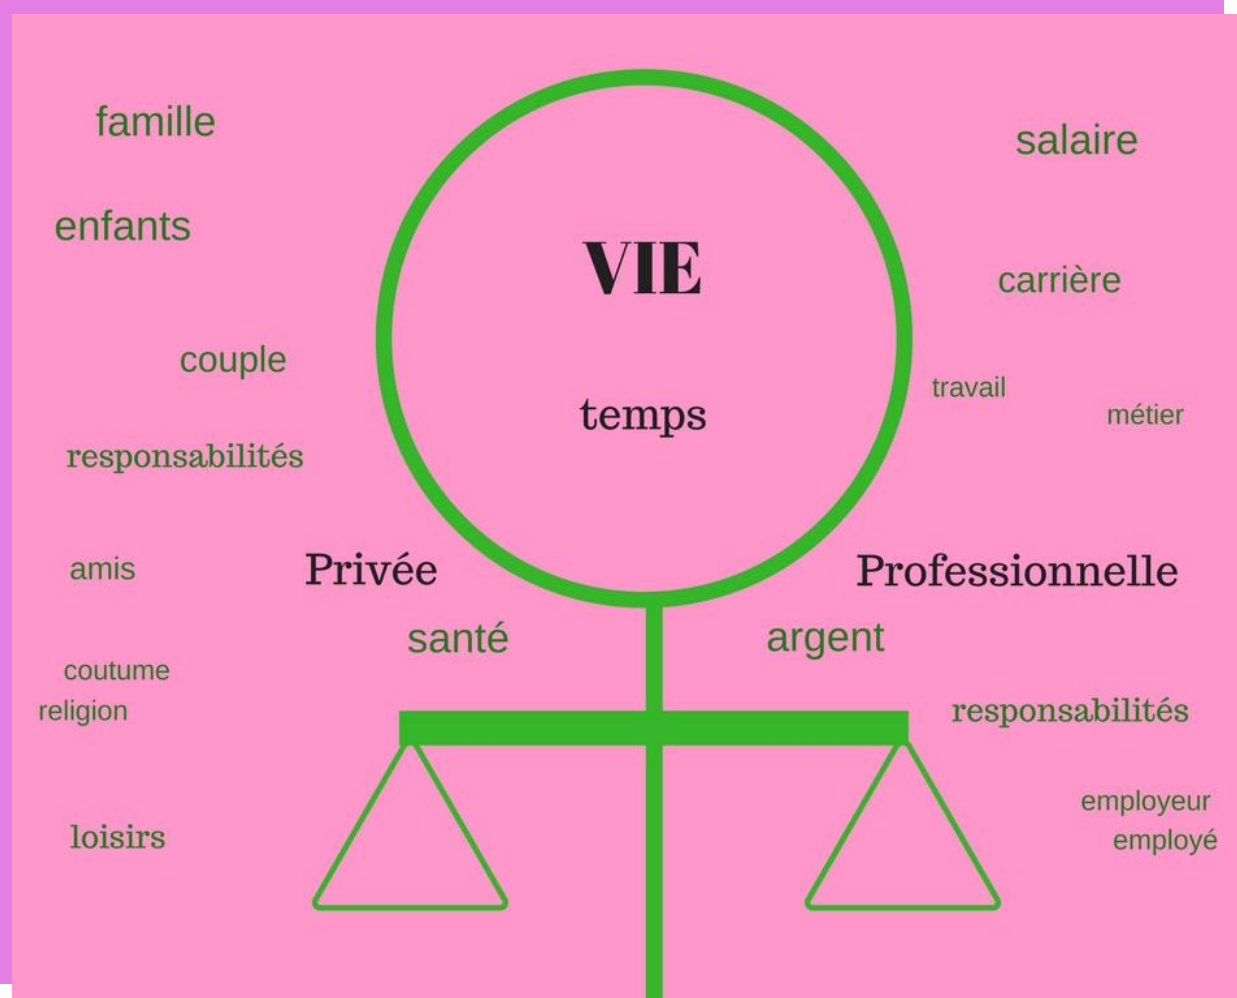

# CAUSERIE

au musée de  
Nouvelle-Calédonie

2017

Mercredi 8 mars à 18h

À l'occasion de la journée internationale de la femme :  
« **Les femmes dans un monde du travail en évolution Planète 50-50 d'ici 2030** »  
**Femmes calédoniennes : concilier vie professionnelle et vie privée**

Depuis ces dernières décennies, les femmes occupent de plus en plus, et de manière irréversible une place importante dans le monde du travail, en perpétuelles mutations.

Femme chef d'entreprise, femme cadre de la fonction publique, femme surveillante pénitentiaire, femme infirmière, et femme travailleuse et mère de famille monoparentale témoigneront de leurs expériences afin de tenter de répondre ensemble à cette question :

Comment peuvent-elles avoir une vie professionnelle et une vie privée équilibrée, satisfaire les responsabilités familiales et sociales tout en répondant aux exigences du travail ?

Détail d'un bambou gravé représentant deux femmes munies de leur panier et sabre d'abattis allant au champ  
© E. Dell'Erba-MNC- Coll MNC